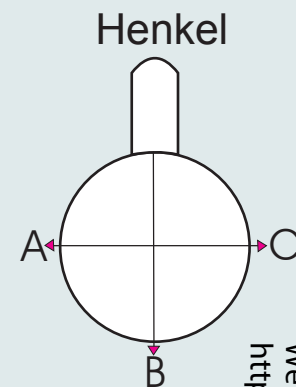

# Abwicklung/ Template

Modell: Porzellantasse GR72

Größe/ printing area: Druck am Henkel offen / Print open at the handle

max. Druckfläche: Länge 230 mm, Höhe 30 mm

max. printing area: length 2230 mm, height 30 mm