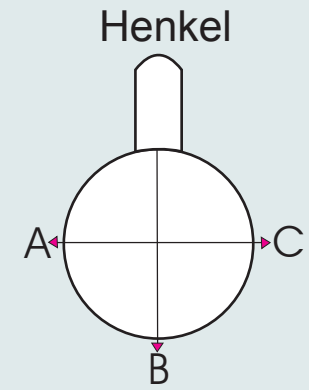

bwicklung/ Template

Modell: Porzellantasse GR28

printing area: Druck am Henkel offen / Print open at the handle

max. Druckfläche: Länge 222 mm, Höhe 95 mm

max. printing area: length 222 mm, height 95 mm

Weitere Informationen zum Thema **Tassen bedrucken** finden Sie unter:
<http://www.granvogl.com>

A
Henkel links
handle position left side

B
Mitte - gegenüber Henkel
handle position opposite

C
Henkel rechts
handle position right side