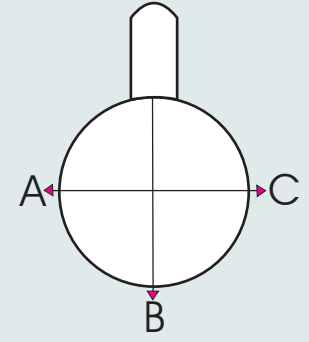

Abwicklung/ Template

Modell: Porzellantasse GR202

Größe/ printing area: Druck am Henkel offen / Print open at the handle

max. Druckfläche: Länge 233 / 170 mm, Höhe 118 mm

max. printing area: length 235 / 170 mm, height 118 mm

A

Henkel links
handle position left side

B

Mitte - gegenüber Henkel
handle position opposite

C

Henkel rechts
handle position right side

A

C

B

Henkel