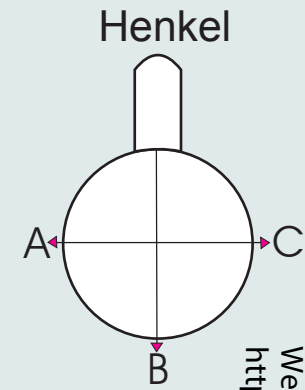

Abwicklung/ Template

Modell: Porzellantasse GR11

Größe/ printing area: Druck am Henkel offen / Print open at the handle

max. Druckfläche: Länge 215 mm, Höhe 75 mm

max. printing area: length 215 mm, height 75 mm

Weitere Informationen zum Thema **Tassen bedrucken** finden Sie unter:
<http://www.granvogel.com>

A
Henkel links
handle position left side

B
Mitte - gegenüber Henkel
handle position opposite

C
Henkel rechts
handle position right side