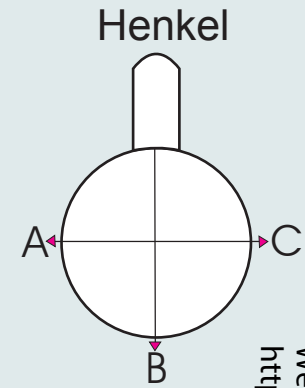

Abwicklung/ Template

Modell: Porzellantasse GR07-A

Größe/ printing area: Druck am Henkel offen / Print open at the handle

max. Druckfläche: Länge 195 mm, Höhe 97 mm

max. printing area: length 195 mm, height 97 mm

A
Henkel links
handle position left side

B
Mitte - gegenüber Henkel
handle position opposite

C
Henkel rechts
handle position right side

Weitere Informationen zum Thema **Tassen bedrucken** finden Sie unter:
<http://www.granvogel.com>