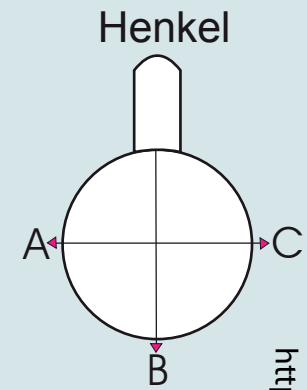

Abwicklung/ Template

Modell: Porzellantasse GR02

Größe/ printing area: Druck am Henkel offen / Print open at the handle

max. Druckfläche: Länge 205 mm, Höhe 99 mm

max. printing area: length 205 mm, height 99 mm

A

Henkel links
handle position left side

B

Mitte - gegenüber Henkel
handle position opposite

C

Henkel rechts
handle position right side

Weitere Informationen zum Thema **Tassen bedrucken** finden Sie unter:
<http://www.granvogel.com>