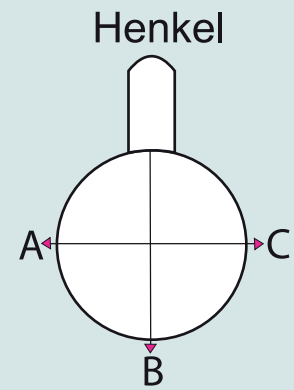

Abwicklung/ Template

Modell: GR01

Größe/ printing area: Druck am Henkel offen / Print open at the handle

max. Druckflasche: Länge: 228 mm, Höhe 91 mm

A

Henkel links
handle position left side

B

Mitte - gegenüber Henkel
handle position opposite

C

Henkel rechts
handle position right side

Weitere Informationen: www.granvogl.com